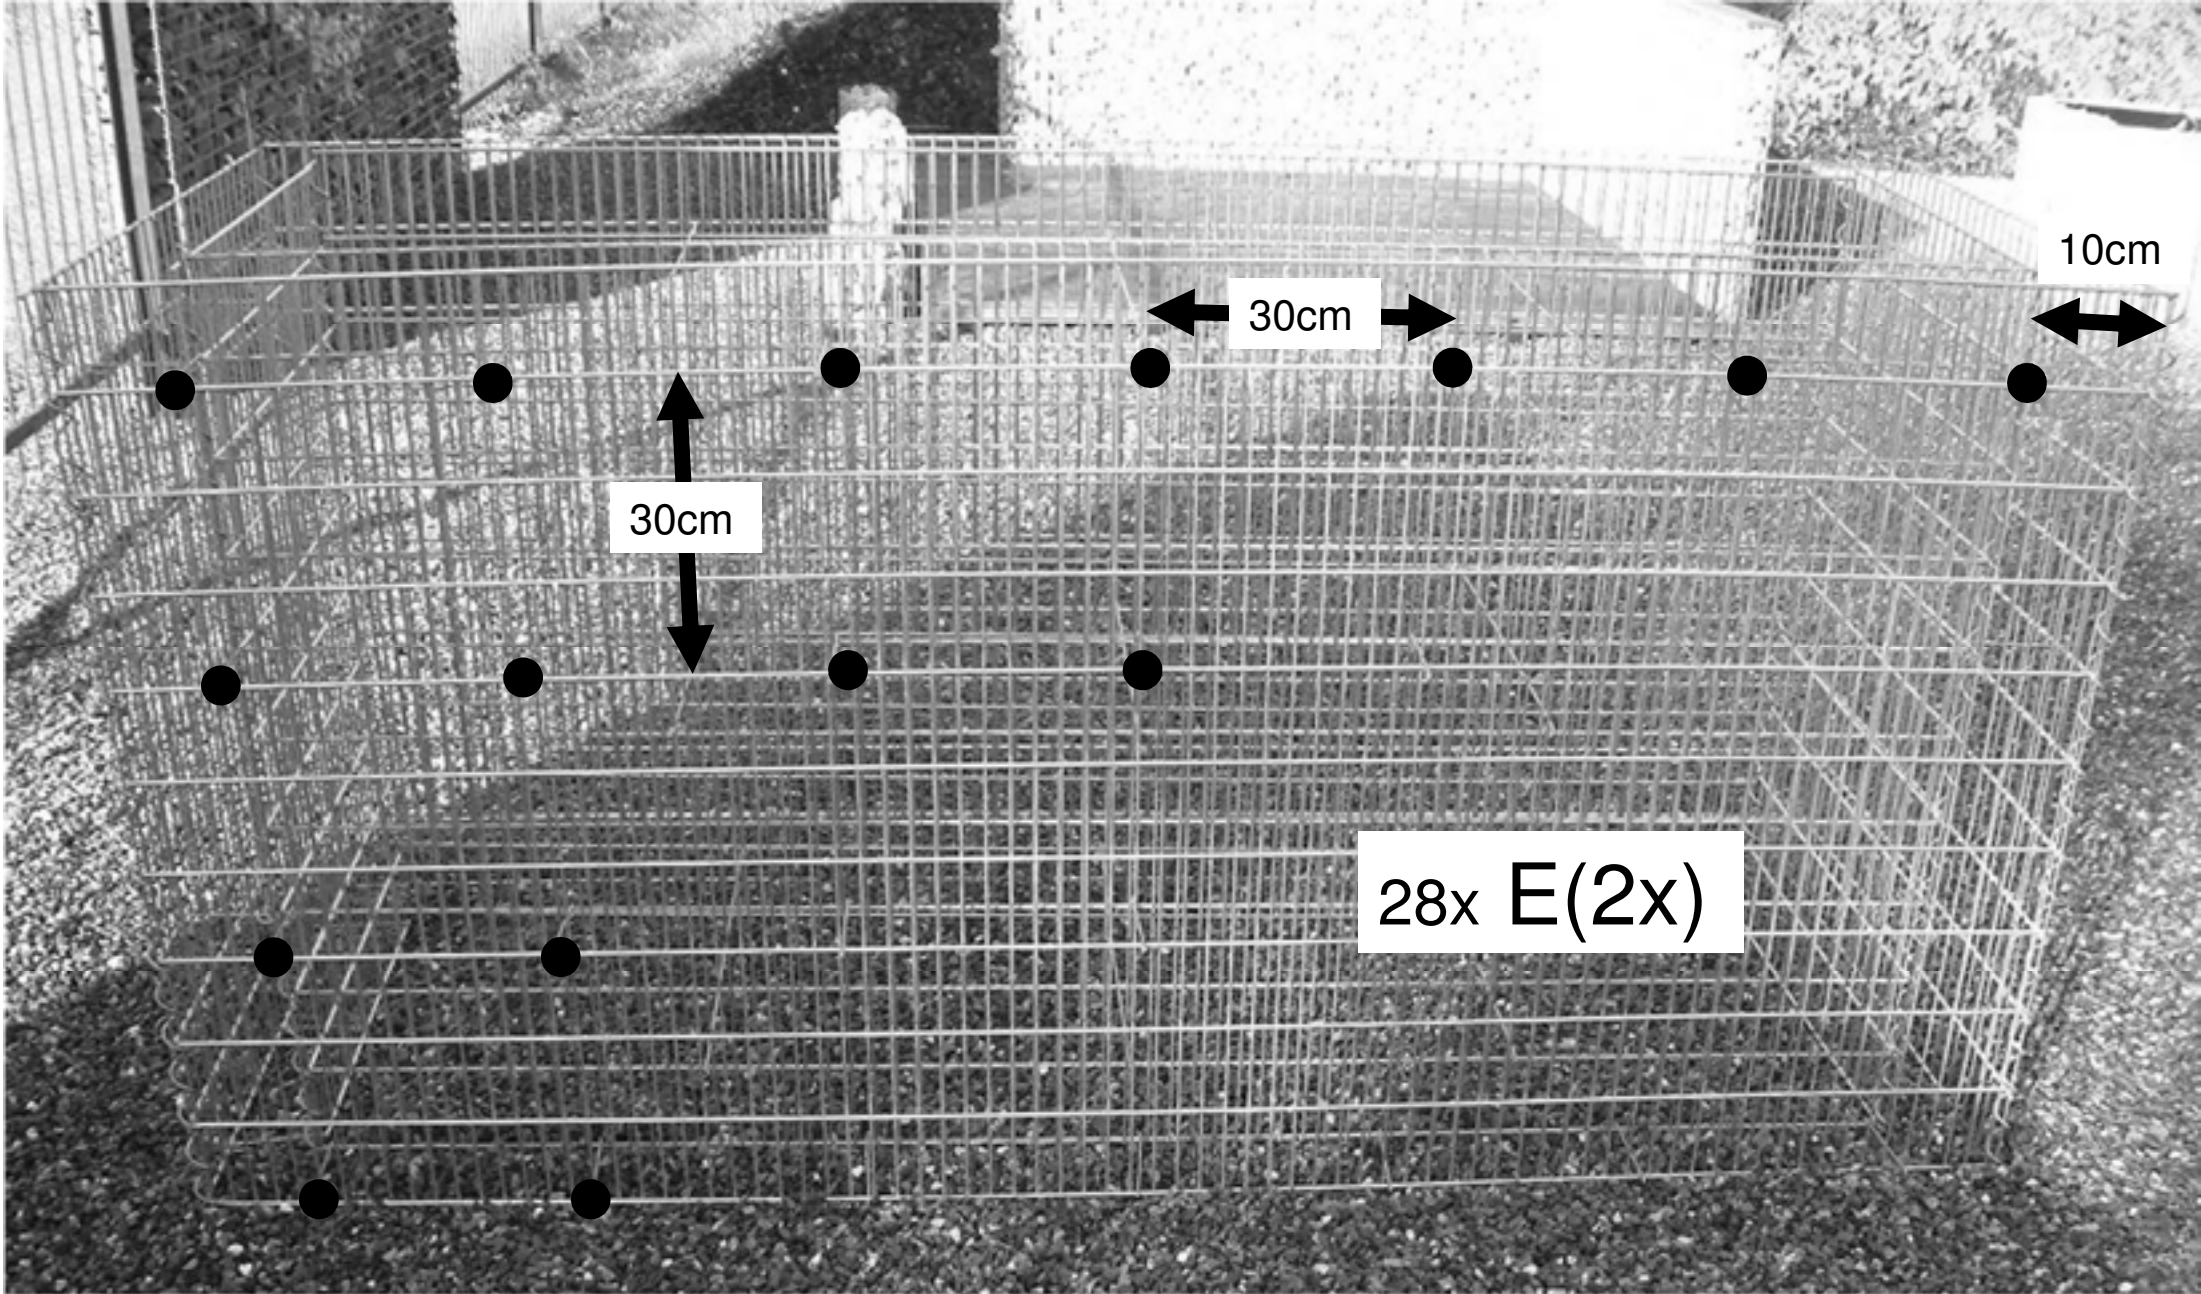

Art.- Nr. 8095596 Hochbeet 200 x 75 x 100

i = 2 x 525 mm

G = 8x 1100mm

Trennfoie / separating foil

H = 1,15m x 5m   2x 1,15x1,8m / 2x 1,15x0,65m

80x E

30cm

30cm

10cm

28x E(2x)