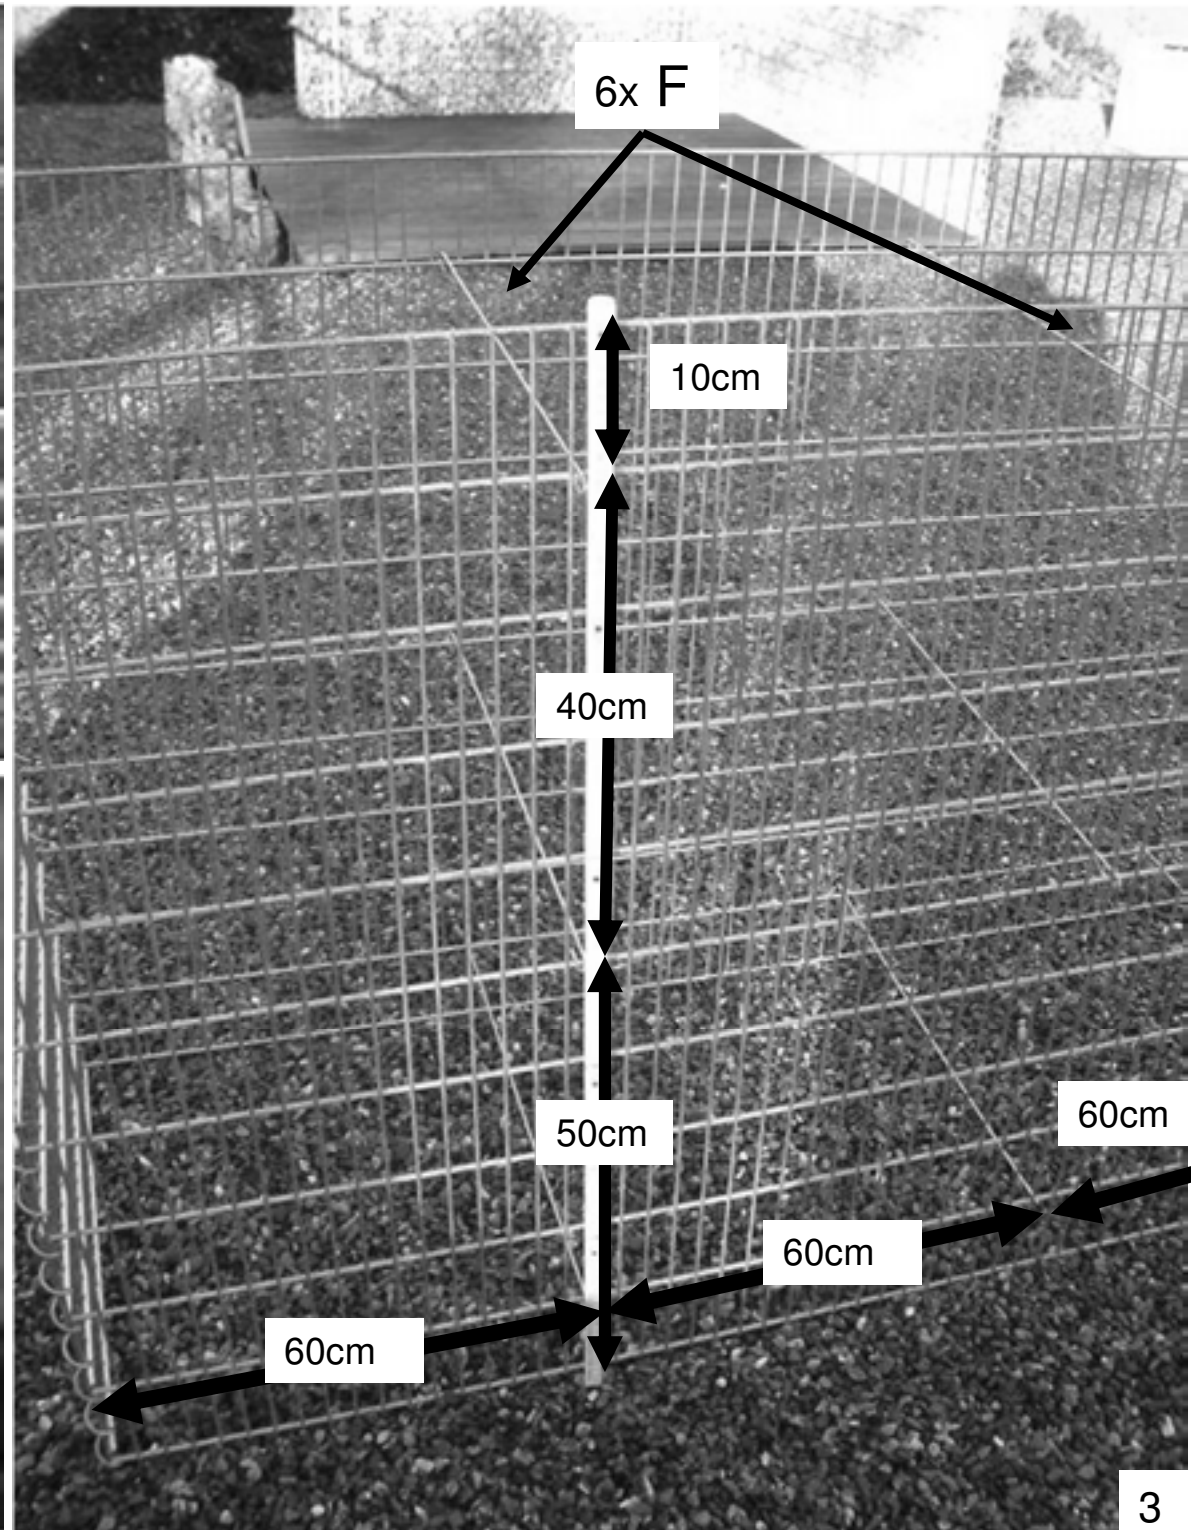

Art.- Nr. 8095596 Hochbeet 200 x 75 x 100

i = 2 x 525 mm

G = 8x 1100mm

Trennfoie / separating foil

H = 1,15m x 5m   2x 1,15x1,8m / 2x 1,15x0,65m

80x E

30cm

30cm

10cm

28x E(2x)